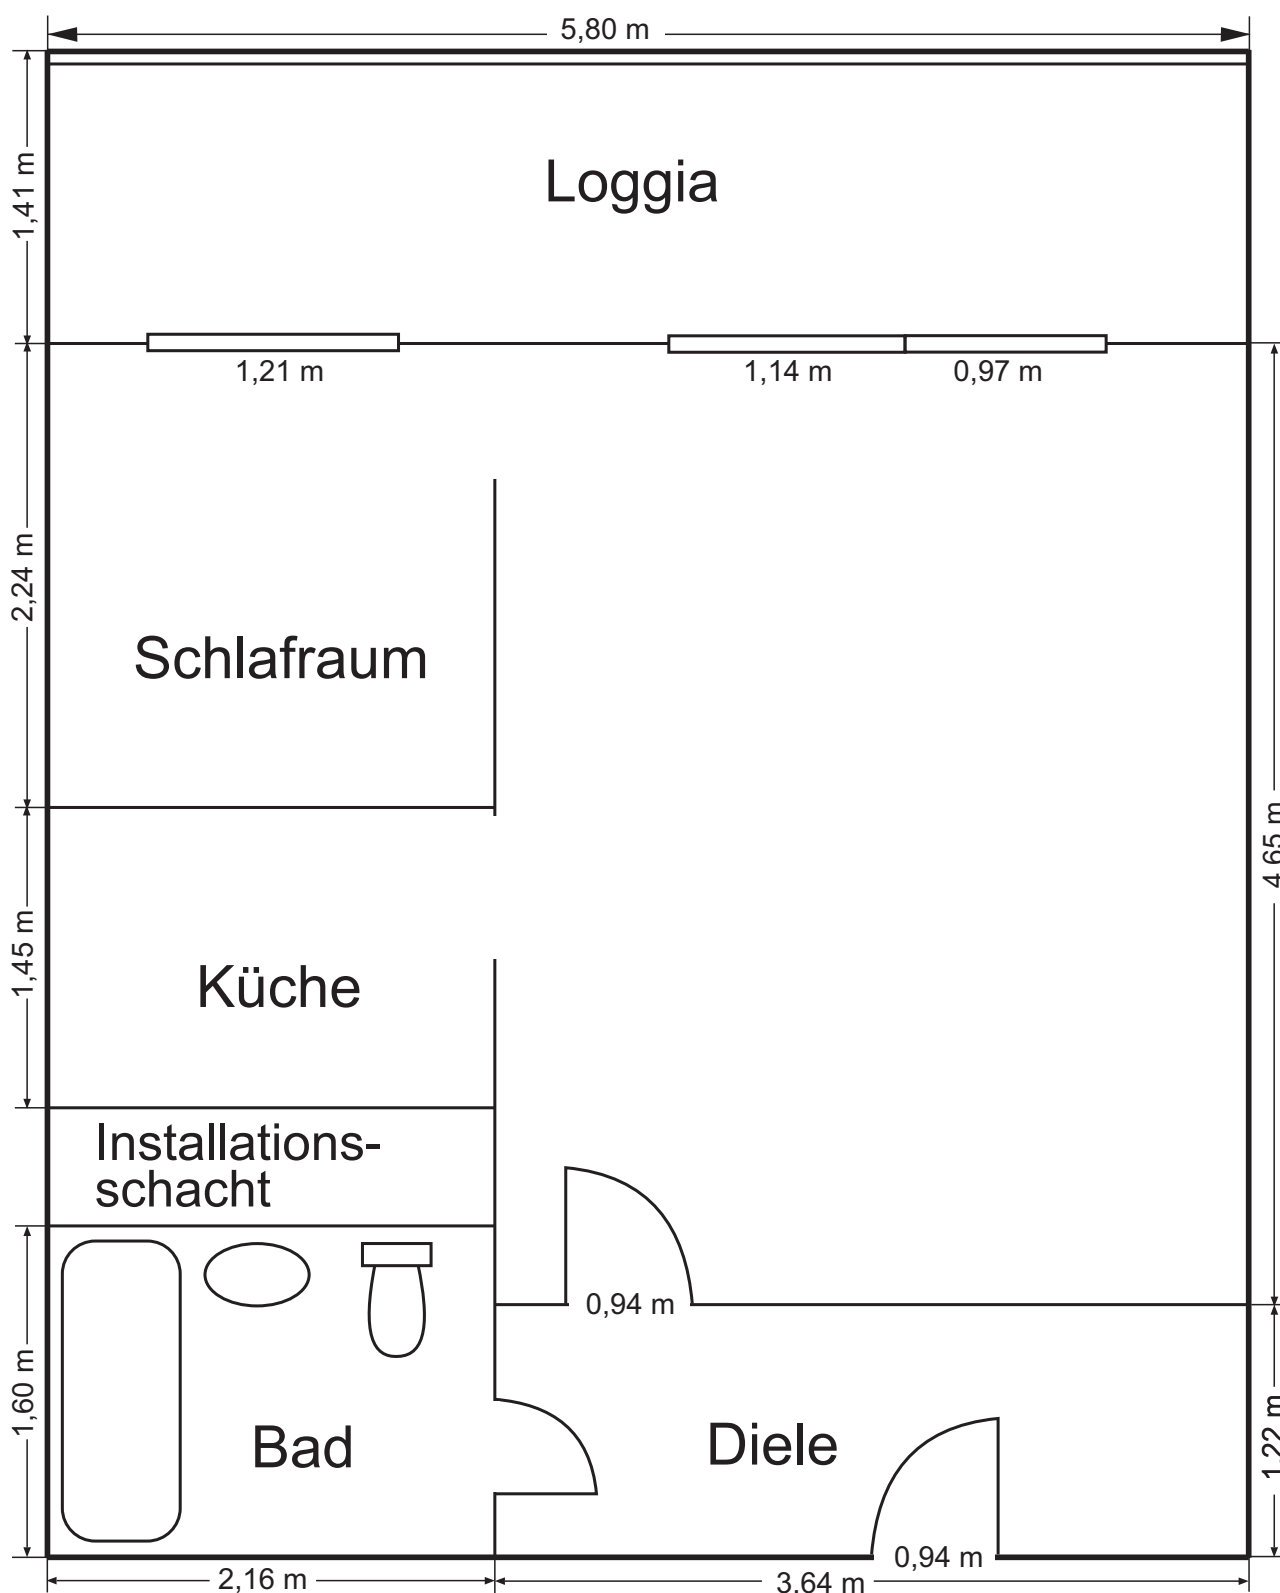

ZU VERMIETEN

 **VOLKSSOLIDARITÄT**

Erich-Correns-Ring 38 07407 Rudolstadt

- 1,5-Raum-Wohnungen (40,54 m²)
- Miete 182,00 € + Nebenkosten
- Betreuung durch die Volkssolidarität incl. Hausnotruf auf Wunsch möglich

**Haus-
Not-
Ruf**

Die Raumhöhe beträgt 2,62 m.
Auf jeder Etage befinden sich 13 Apartment-Wohnungen
sowie 1 Mehr-Raum-Wohnung.

Ansprechpartner:

Thomas Pfeifer • Tel. 03672 - 8297407 oder 0173 - 3723178